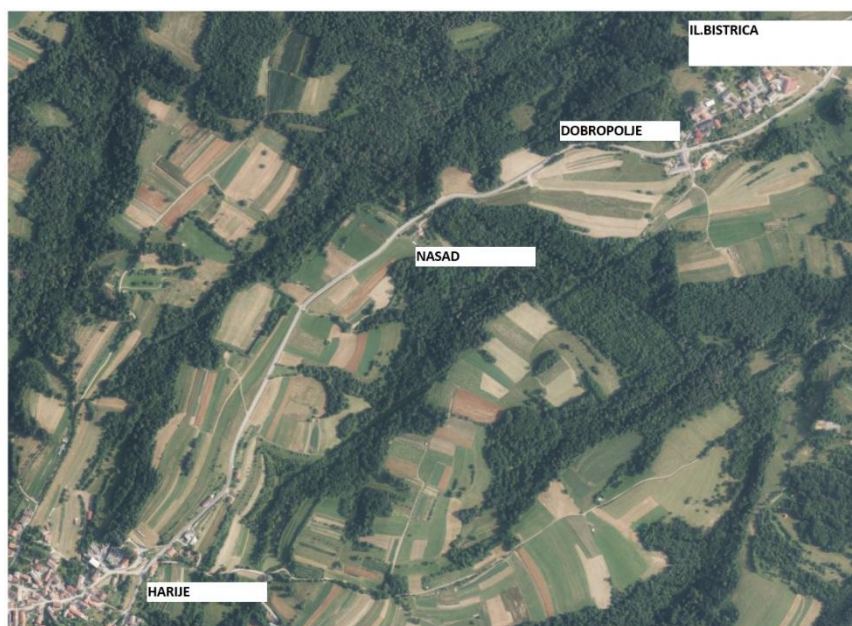

DATUM: 09. januar 2025

VABILO

Vabimo vas na prikaz zimske rezi sadnega drevja v intenzivnem nasadu

v sredo, 29. januarja 2025

- **ob 10.00 nasad Žnidaršič Andreja** (ob glavni cesti Il.Bistrica-Podgrad na levi strani pred vasjo Harije iz smeri Il.Bistrica)
- **ob 14.30 Tatre pri Poplašen Maksu** (sadovnjak ob cesti Tatre-Orehek)

Prikaz bo vodila specialistka za sadjarstvo Kmetijsko gozdarskega zavoda Nova Gorica mag. Urška Klančar.

Vabljeni!

Pripravila:

Danijela Volk, univ.dipl.inž.agr.

Izpostava oddelka za kmetijsko svetovanje Il.Bistrica