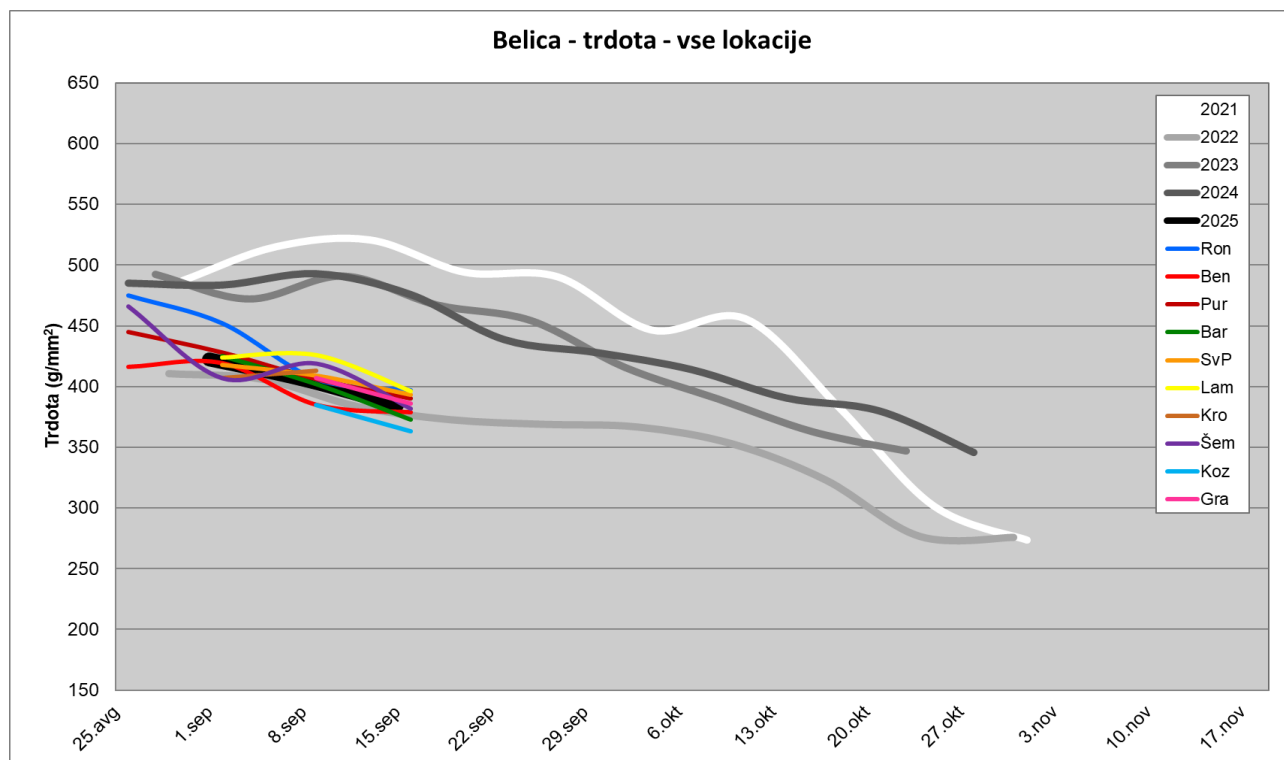

## ISTRSKA BELICA – Vse lokacije 2025

### Vsebnost olja v laboratorijski oljarni v primerjavi s povprečjem 2021, 2022, 2023 in 2024

### Trdota plodov v primerjavi s povprečjem 2021, 2022, 2023 in 2024

Opomba: V letu 2025 smo začeli s spremljanjem trdote z milimetrsko konico (prej 3 mm), zato smo starejše podatke preračunali glede na meritve, ki smo jih opravili z obema konicama. V nadaljevanju bomo še zmeraj preverjali primerjavo, da bomo lahko v bodoče natančneje določili razmerje.