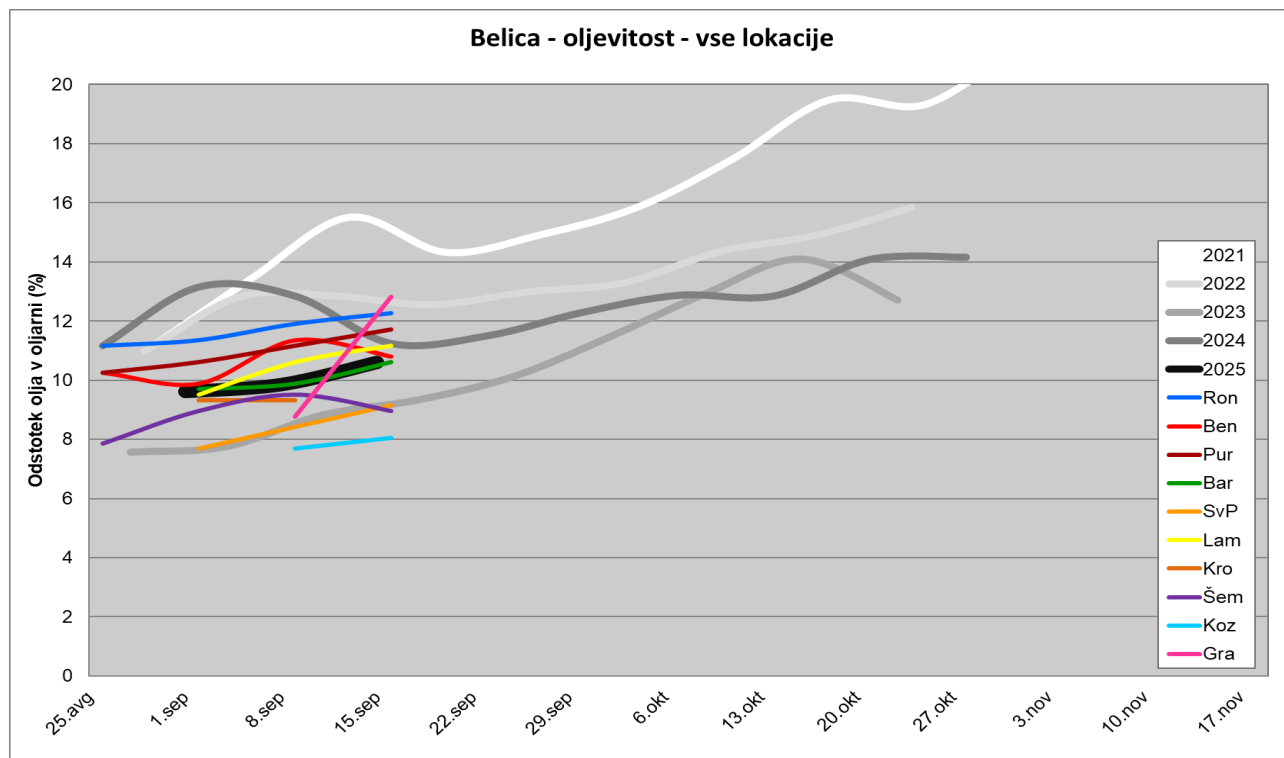

## ISTRSKA BELICA – Vse lokacije 2025

### Vsebnost olja v laboratorijski oljarni v primerjavi s povprečjem 2021, 2022, 2023 in 2024

### Trdota plodov v primerjavi s povprečjem 2021, 2022, 2023 in 2024

Opomba: V letu 2025 smo začeli s spremljanjem trdote z milimetrsko konico (prej 3 mm), zato smo starejše podatke preračunali glede na meritve, ki smo jih opravili z obema konicama. V nadaljevanju bomo še zmeraj preverjali primerjavo, da bomo lahko v bodoče natančneje določili razmerje.