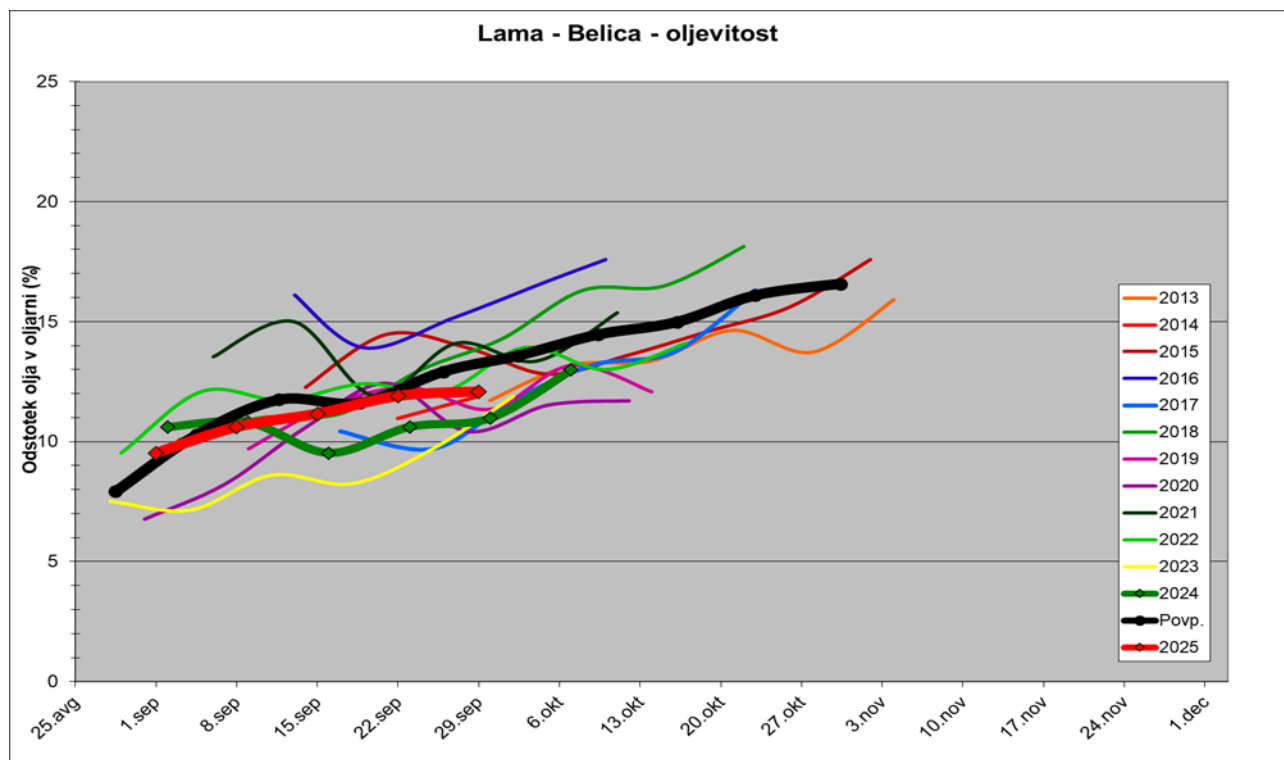

## ISTRSKA BELICA – Lama 2025

### Vsebnost olja v laboratorijski oljarni od 2013 dalje

### Trdota plodov od 2013 dalje

*Opomba: V letu 2025 smo začeli s spremljanjem trdote z milimetrsko konico (prej 3 mm), zato smo starejše podatke preračunali glede na meritve, ki smo jih opravili z obema konicama. V nadaljevanju bomo še zmeraj preverjali primerjavo, da bomo lahko v bodoče natančneje določili razmerje.*