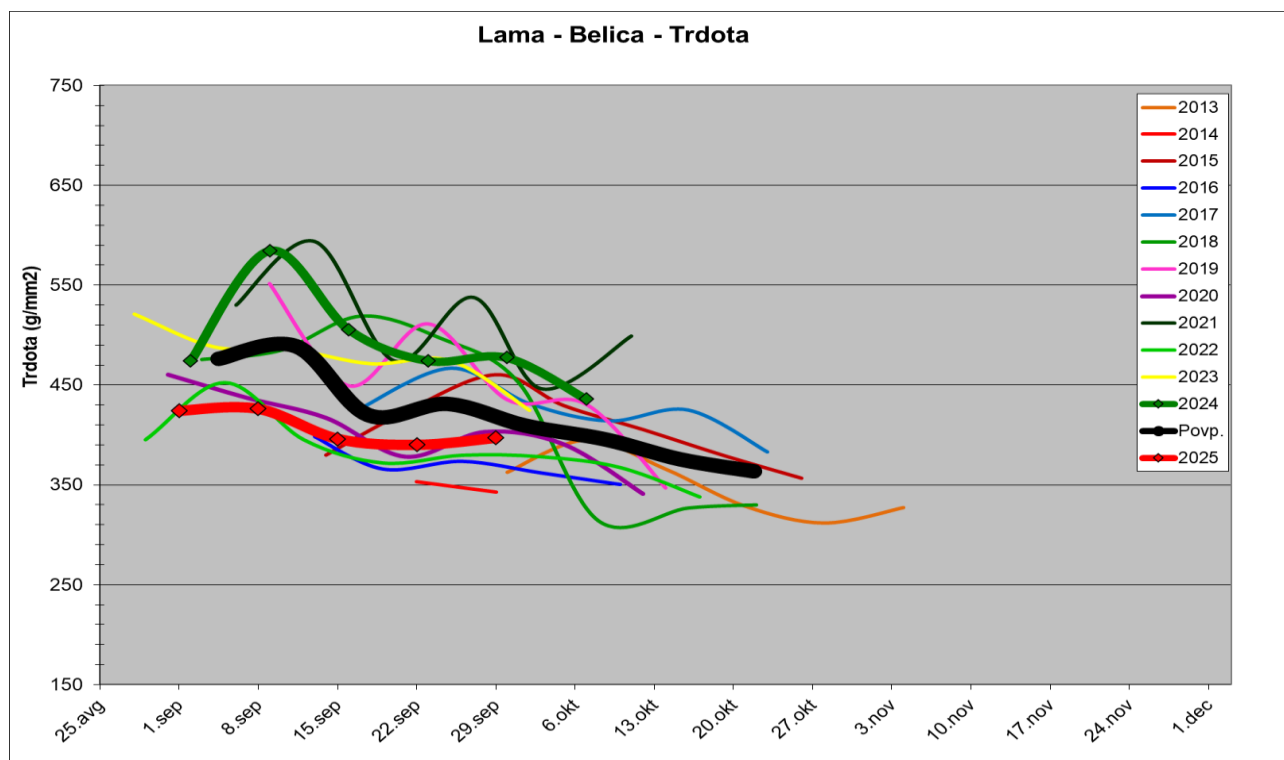

## ISTRSKA BELICA – Lama 2025

### Vsebnost olja v laboratorijski oljarni od 2013 dalje

### Trdota plodov od 2013 dalje

*Opomba: V letu 2025 smo začeli s spremljanjem trdote z milimetrsko konico (prej 3 mm), zato smo starejše podatke preračunali glede na meritve, ki smo jih opravili z obema konicama. V nadaljevanju bomo še zmeraj preverjali primerjavo, da bomo lahko v bodoče natančneje določili razmerje.*