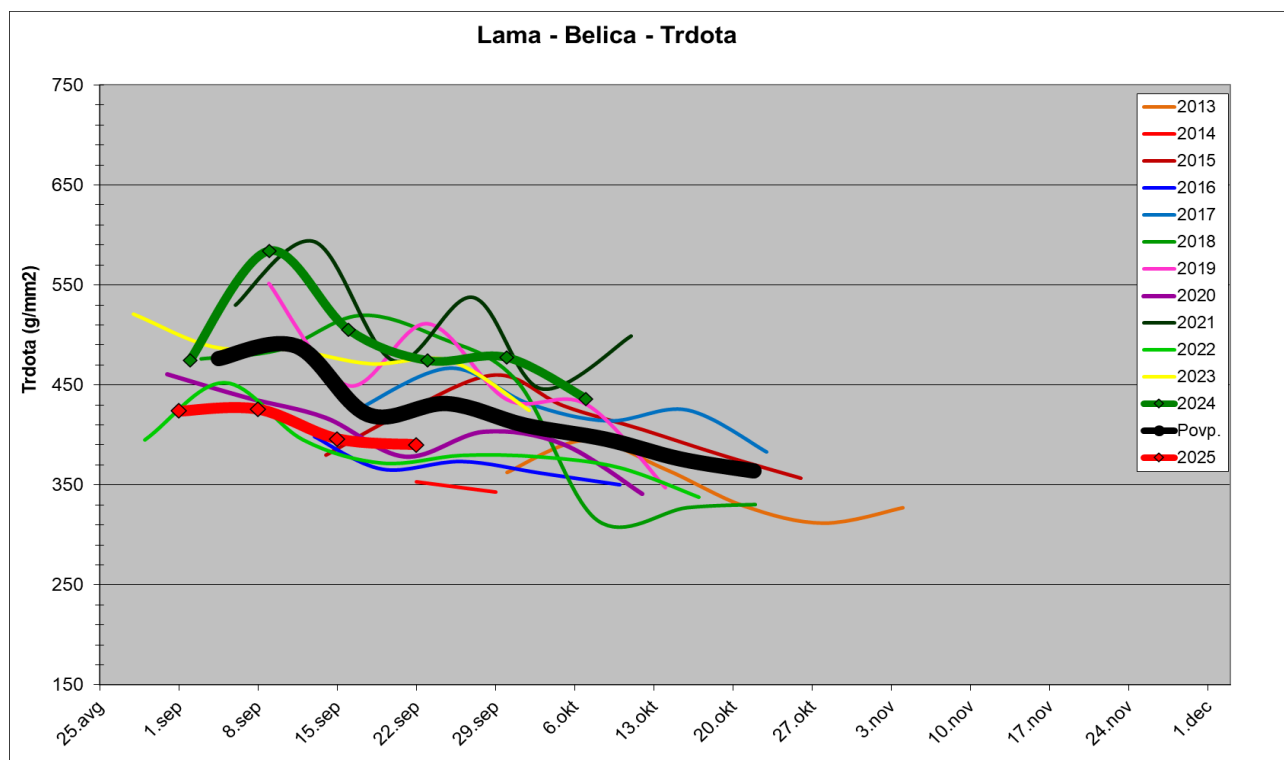

ISTRSKA BELICA – Lama 2025

Vsebnost olja v laboratorijski oljarni od 2013 dalje

Trdota plodov od 2013 dalje

Opomba: V letu 2025 smo začeli s spremljanjem trdote z milimetrsko konico (prej 3 mm), zato smo starejše podatke preračunali glede na meritve, ki smo jih opravili z obema konicama. V nadaljevanju bomo še zmeraj preverjali primerjavo, da bomo lahko v bodoče natančneje določili razmerje.