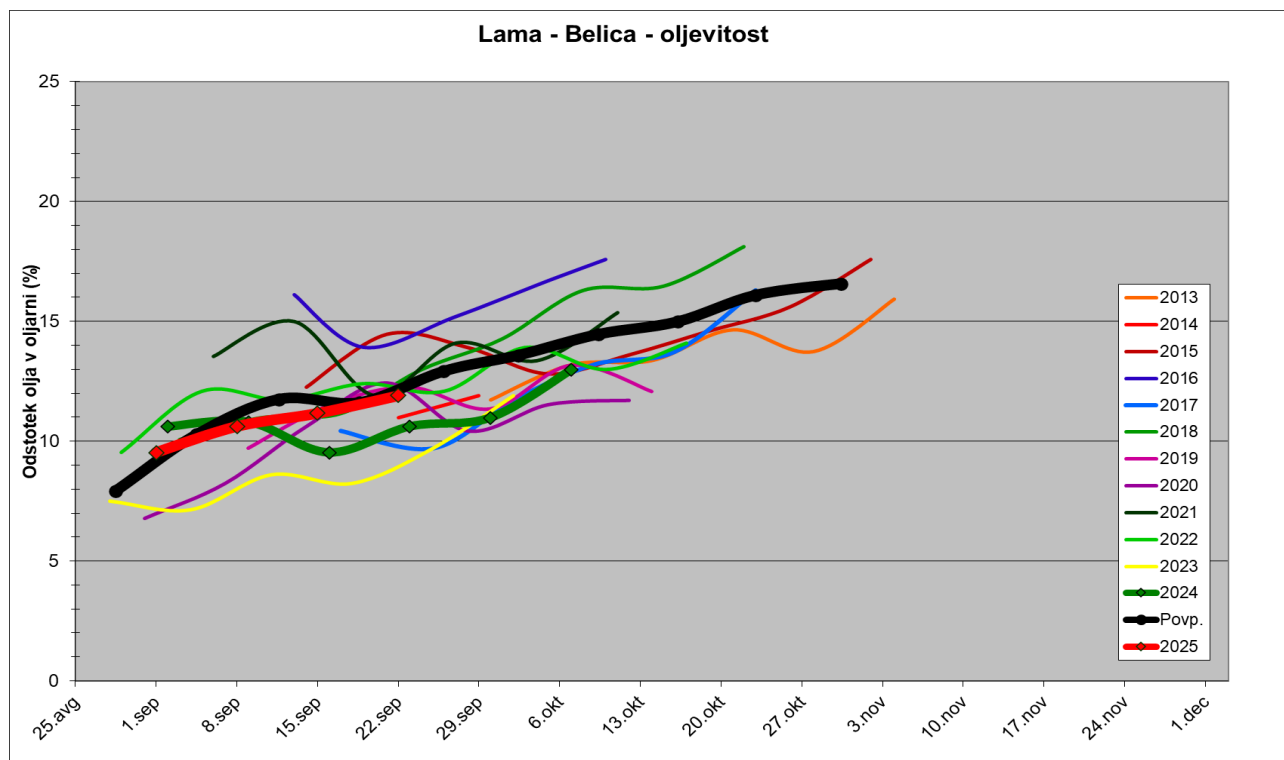

ISTRSKA BELICA – Lama 2025

Vsebnost olja v laboratorijski oljarni od 2013 dalje

Trdota plodov od 2013 dalje

Opomba: V letu 2025 smo začeli s spremljanjem trdote z milimetrsko konico (prej 3 mm), zato smo starejše podatke preračunali glede na meritve, ki smo jih opravili z obema konicama. V nadaljevanju bomo še zmeraj preverjali primerjavo, da bomo lahko v bodoče natančneje določili razmerje.