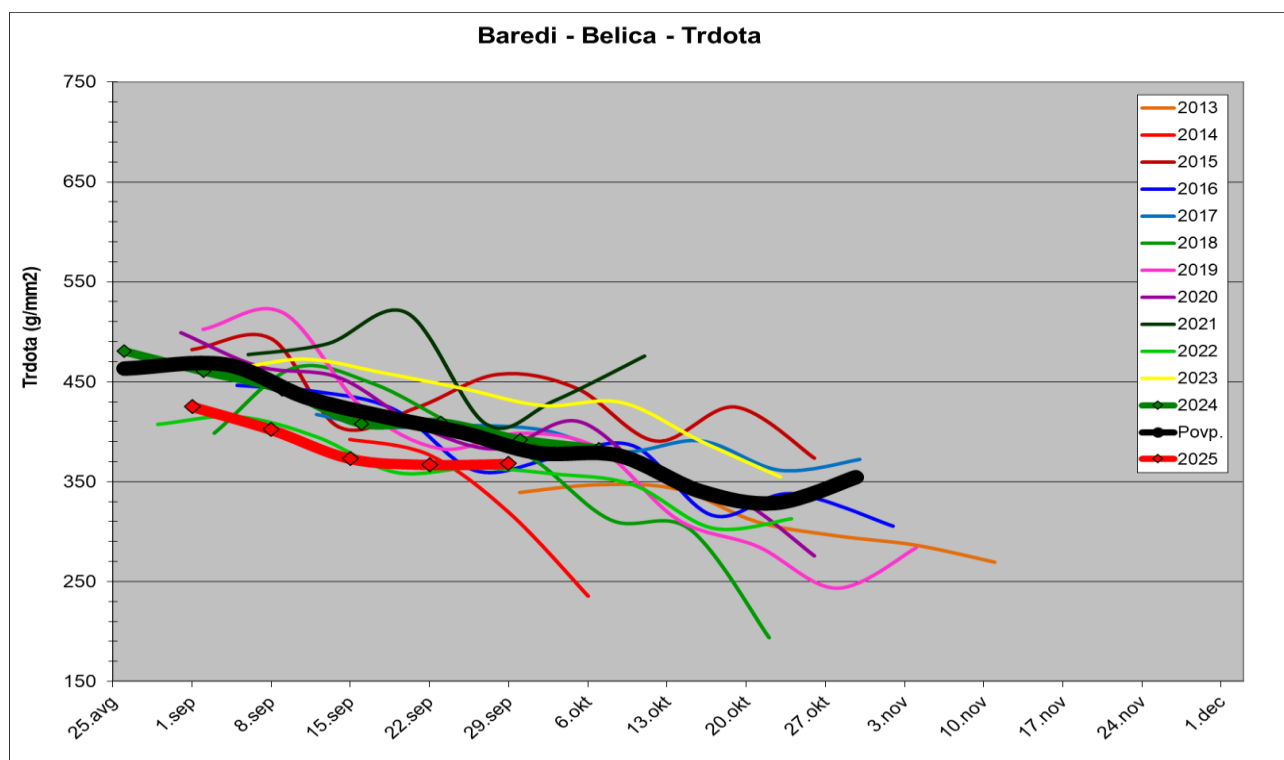

ISTRSKA BELICA – Baredi 2025

Vsebnost olja v laboratorijski oljarni od 2013 dalje

Opomba: vzorčenje z drugih dreves v nasadu

Trdota plodov od 2013 dalje

Opomba: V letu 2025 smo začeli s spremljanjem trdote z milimetrsko konico (prej 3 mm), zato smo starejše podatke preračunali glede na meritve, ki smo jih opravili z obema konicama. V nadaljevanju bomo še zmeraj preverjali primerjavo, da bomo lahko v bodoče natančneje določili razmerje.

Opomba: vzorčenje z drugih dreves v nasadu