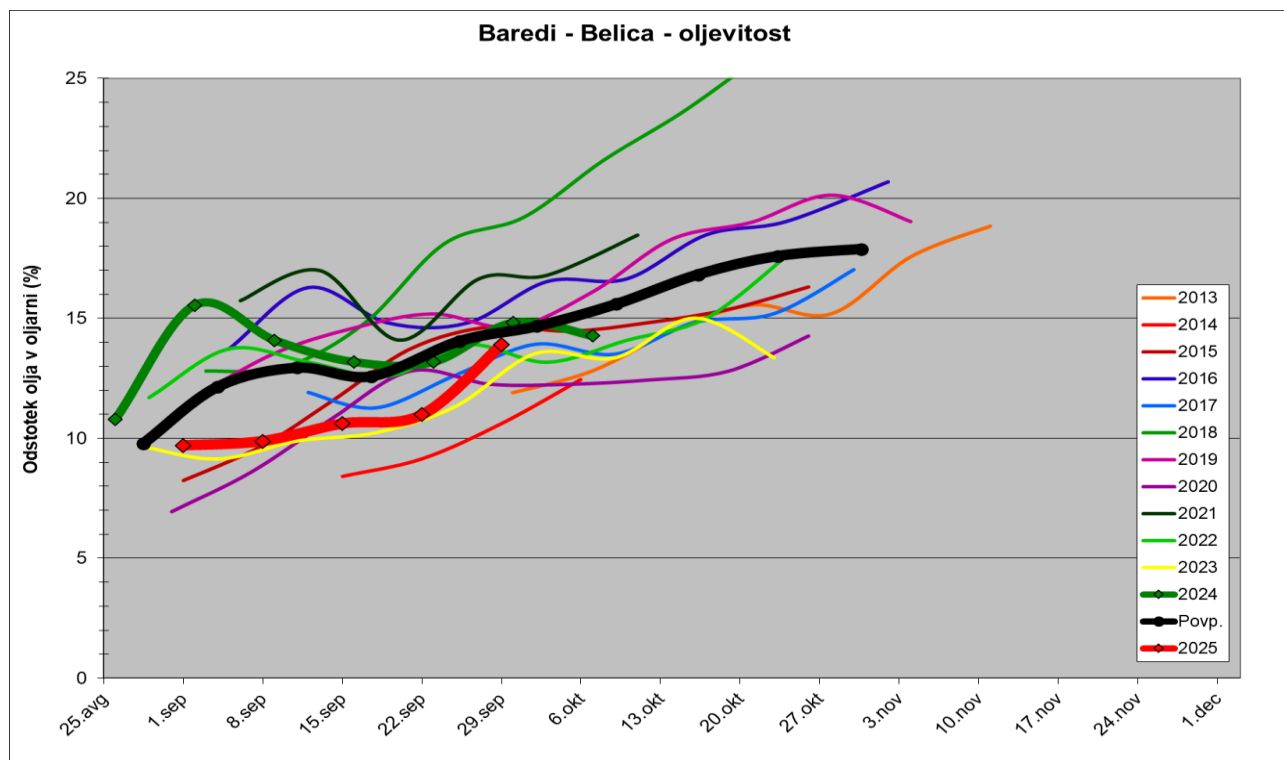

ISTRSKA BELICA – Baredi 2025

Vsebnost olja v laboratorijski oljarni od 2013 dalje

Opomba: vzorčenje z drugih dreves v nasadu

Trdota plodov od 2013 dalje

Opomba: V letu 2025 smo začeli s spremljanjem trdote z milimetrsko konico (prej 3 mm), zato smo starejše podatke preračunali glede na meritve, ki smo jih opravili z obema konicama. V nadaljevanju bomo še zmeraj preverjali primerjavo, da bomo lahko v bodoče natančneje določili razmerje.

Opomba: vzorčenje z drugih dreves v nasadu